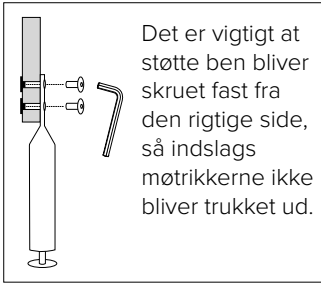

Samlevejledning

HARTFORD

&

HIXON

My Home

MØBLER

Samle video

BV - USH
USV - BH

BV - HJX65H
X65VHJ - BH

USV - BO - HJX65H
X65VHJ - BO - USH

USV - BO - HJ - BH
BV - HJ - BO - USH

D32
D23

USV - BH (Venstre vendt)

BV - USH (Højre vendt)

. . . side 4 - 5

X65VHJ - BH (Venstre vendt)