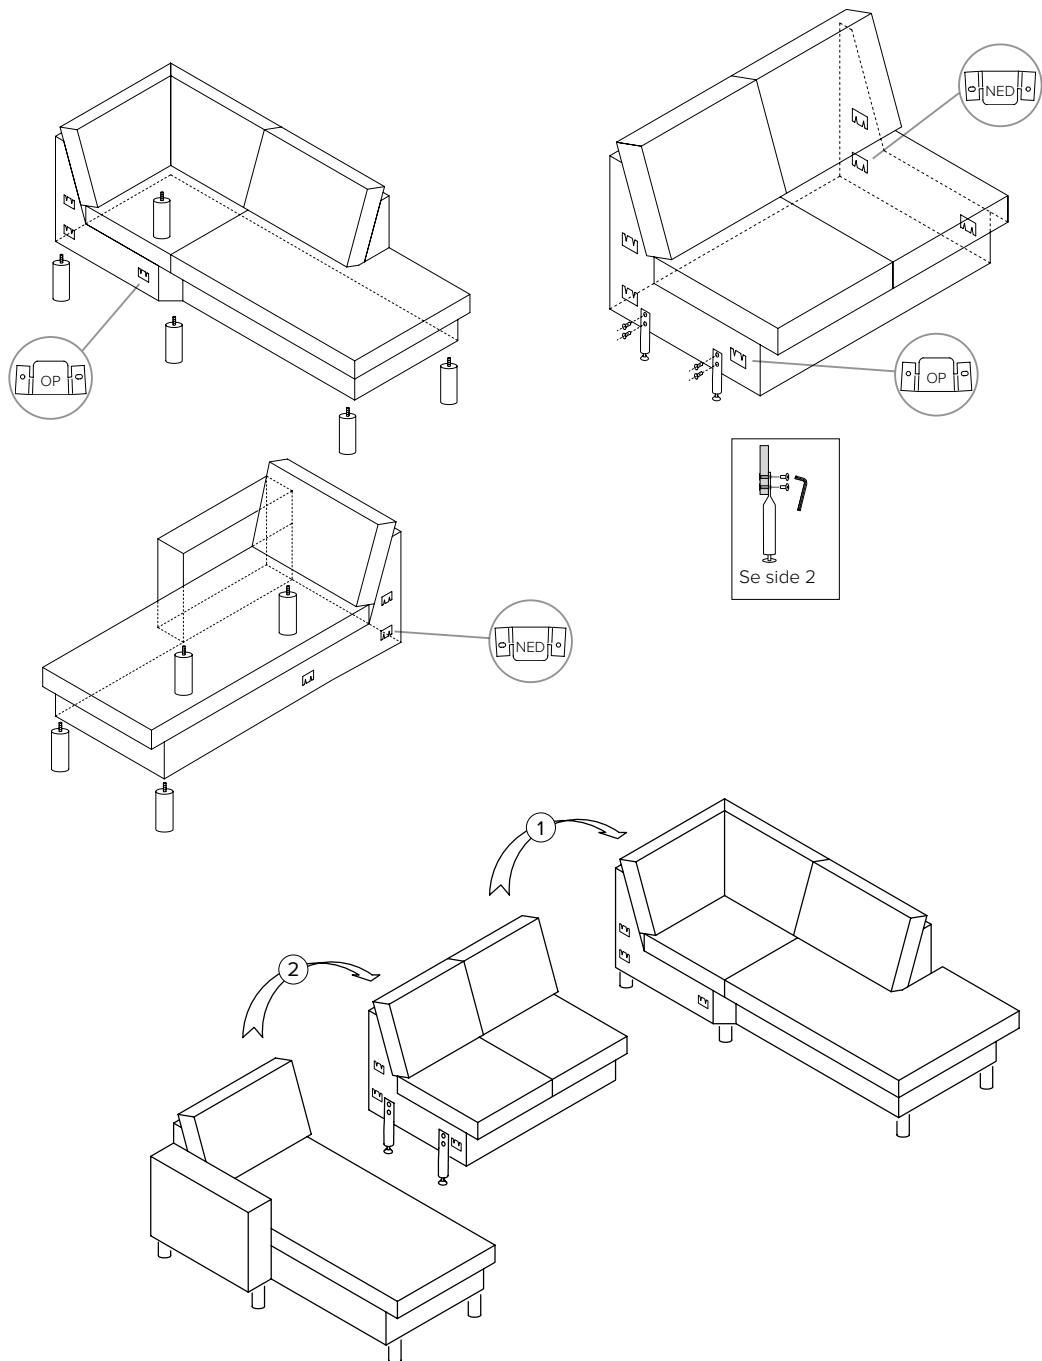

Samle video

Antal ben pr. modul

Modul	Ben 
BV / BH	2
HJX65H / X65VHJ	5

USV - BO - HJX65H • X65VHJ - BO - USH

Samle video

Antal ben pr. modul

	Ben	Støtte ben
Modul		
USV / USH	4	-
BO	-	2
HJX65H / X65VHJ	5	-

USV - BO - HJ - BH • BV - HJ - BO - USH