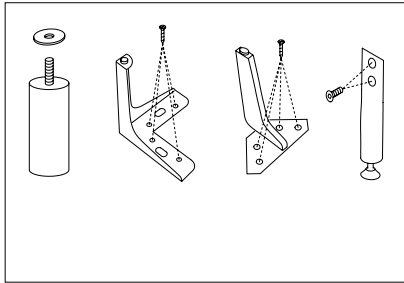

Samlevejledning

HARTFORD

&

HIXON

My Home

MØBLER

Samle video

BV - USH
USV - BH

BV - HJX65H
X65VHJ - BH

USV - BO - HJX65H
X65VHJ - BO - USH

USV - BO - HJ - BH
BV - HJ - BO - USH

D32
D23

USV - BH (Venstre vendt)

BV - USH (Højre vendt)

. . . side 4 - 5

X65VHJ - BH (Venstre vendt)

BV - HJX65H (Højre vendt)

. . . side 6 - 7

USV - BO - HJX65H (Venstre vendt)

X65VHJ - BO - USH (Højre vendt)

. . . side 8 - 9

USV - BO - HJ - BH (Venstre vendt)

BV - HJ - BO - USH (Højre vendt)

. . . side 10 - 11